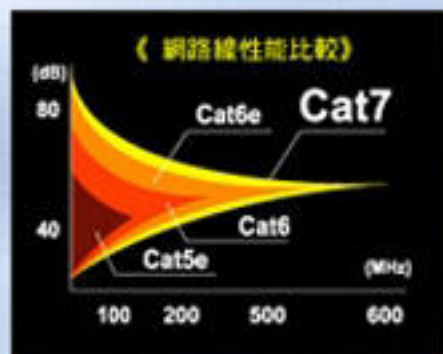

CAT.7抗搖擺超高速網路線

專利避震設計

抗搖擺
耐彎折

純銅鍍鎳
外殼接頭

600MHz
傳輸頻寬

要的就是**速度**

CAT.7 真正達到超高速

10 高速率
Gbps

600 大頻寬
MHz

CAT.7 10Gbps抗搖擺超高速網路線 (圓線)

【規 格】 金屬遮蔽RJ-45 8P8C接頭

【線 徑】 26AWG

【外被材質】 PVC

【寬 度】 $6.6 \pm 0.2\text{mm}$

【長 度】 0.5~50m

電腦與交換機/集線器/ADSL/路由器/MODEM與集線器/路由器等連接...