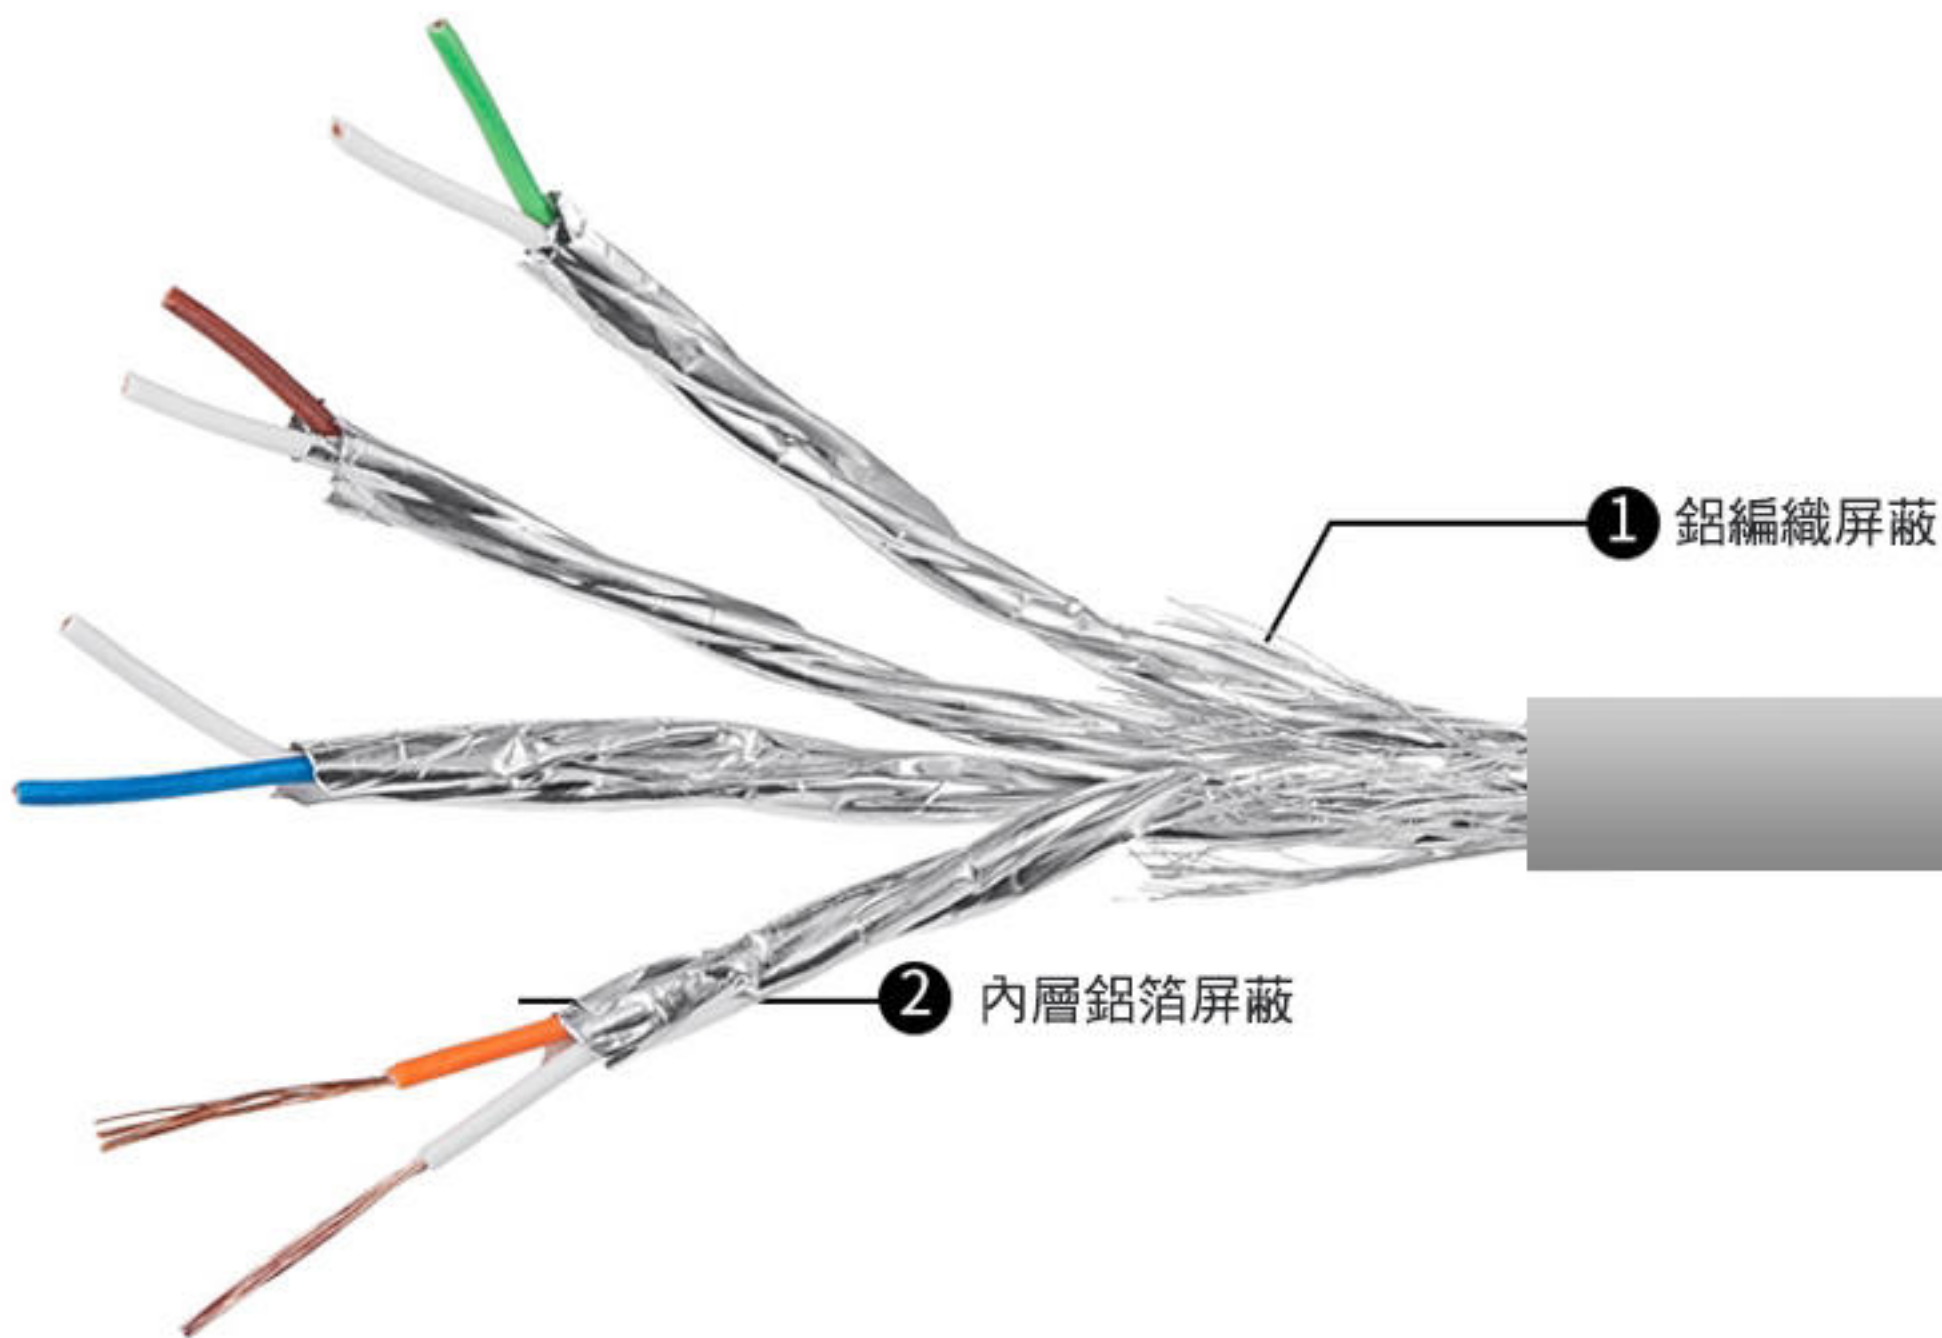

除了精緻鉚壓工藝,更為接點部分進行獨立注塑,穩定可靠

EXW進口水晶頭 全銅觸點

使用進口水晶頭,全包裹
高規格為高性能提供足夠保障

PVC耐燃材質 高韌性外被

優質高韌性外倍材質,韌度有效提升,不易受外力拉扯斷
外被材質符合ROHS認證標準

雙層屏蔽 阻斷干擾

4對8股，鋁絲屏蔽+鋁箔屏蔽
內部結構清晰，總計2層屏蔽，隔斷干擾

人體工學設計 好拔插

大型壓版設計,符合人體工學好拔插