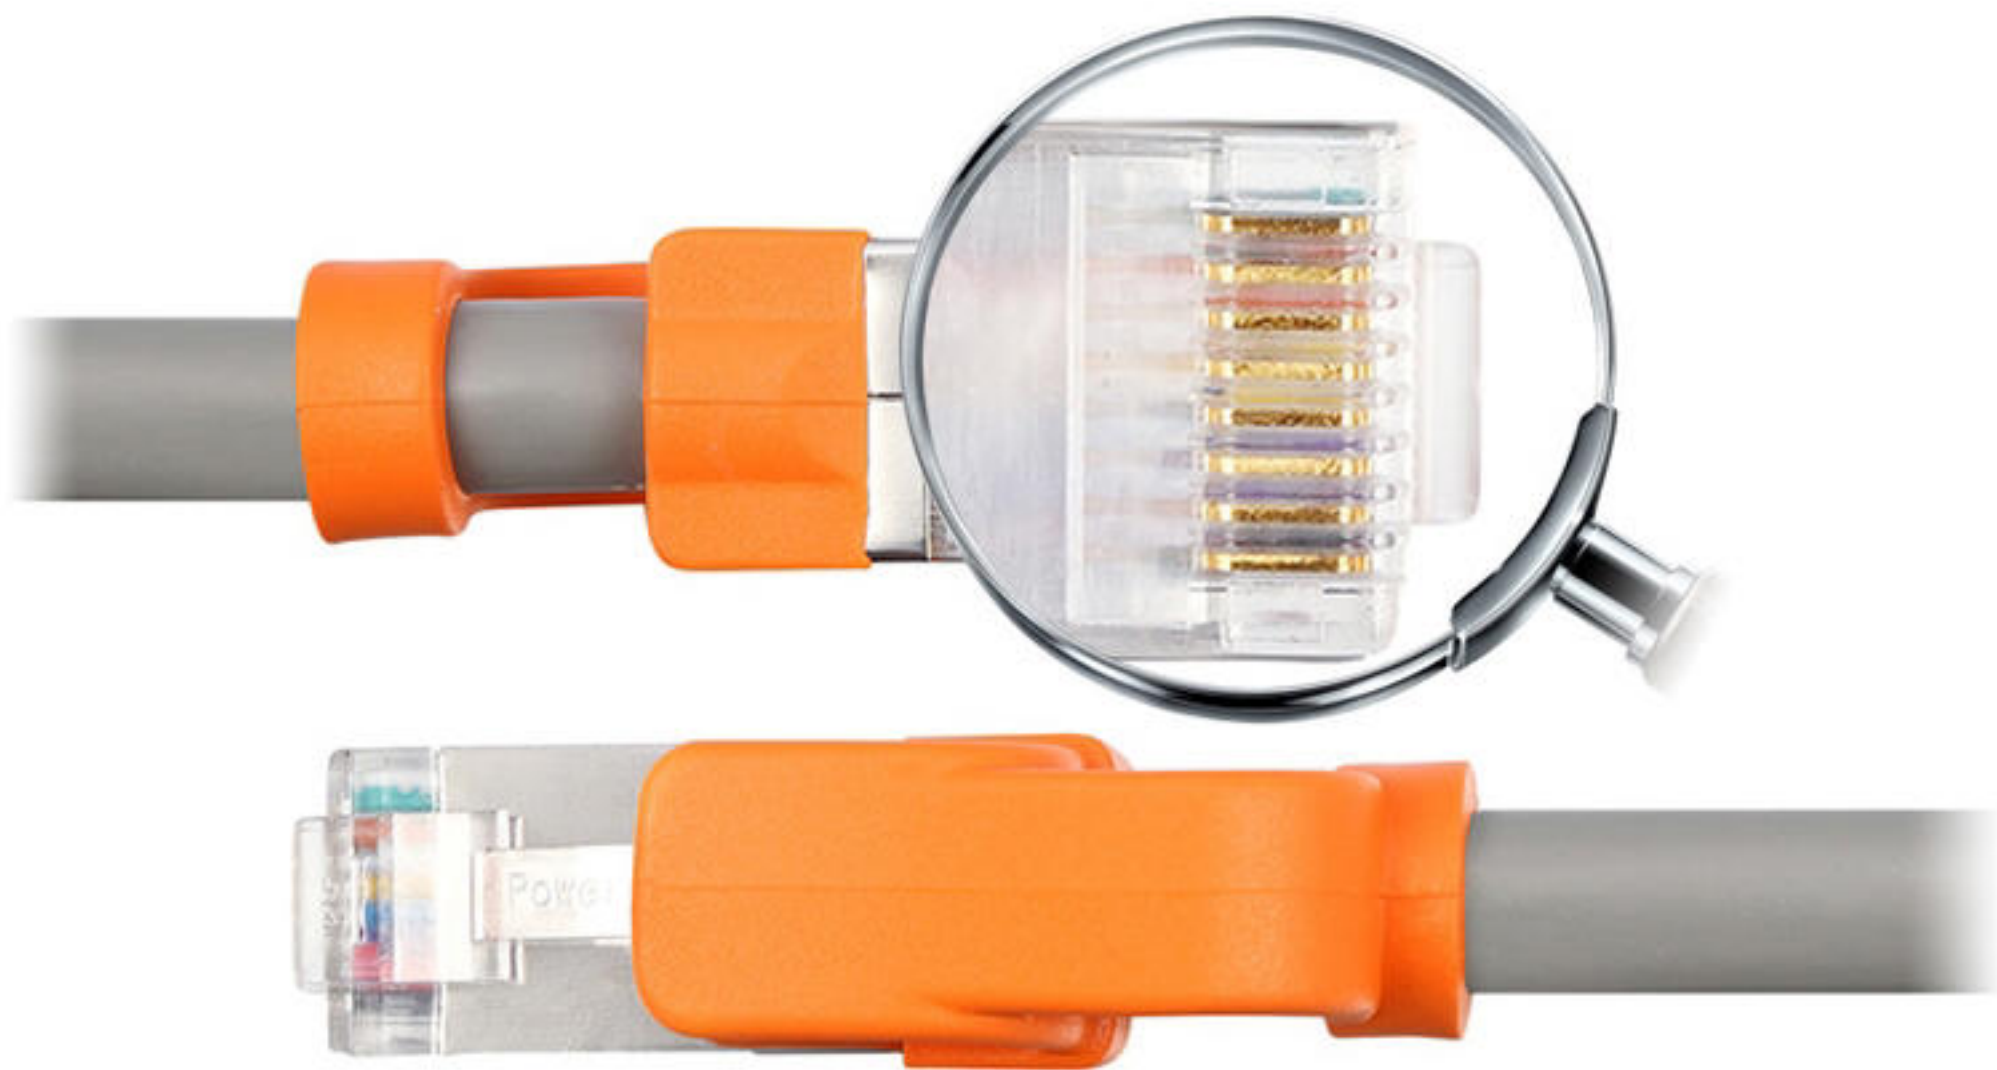

CAT.7抗搖擺超高速網路線

專利避震設計

抗搖擺
耐彎折

純銅鍍鎳
外殼接頭

600MHz
傳輸頻寬

要的就是**速度**

CAT.7 真正達到超高速

10 高速率
Gbps

600 大頻寬
MHz

CAT.7 10Gbps抗搖擺超高速網路線 (圓線)

【規 格】 金屬遮蔽RJ-45 8P8C接頭

【線 徑】 26AWG

【外被材質】 PVC

【寬 度】 $6.6 \pm 0.2\text{mm}$

【長 度】 0.5~50m

電腦與交換機/集線器/ADSL/路由器/MODEM與集線器/路由器等連接...

除了精緻鉚壓工藝,更為接點部分進行獨立注塑,穩定可靠

EXW進口水晶頭 全銅觸點

使用進口水晶頭,全包裹
高規格為高性能提供足夠保障

PVC耐燃材質 高韌性外被

優質高韌性外倍材質,韌度有效提升,不易受外力拉扯斷
外被材質符合ROHS認證標準

雙層屏蔽 阻斷干擾

4對8股，鋁絲屏蔽+鋁箔屏蔽
內部結構清晰，總計2層屏蔽，隔斷干擾

人體工學設計 好拔插

大型壓版設計,符合人體工學好拔插